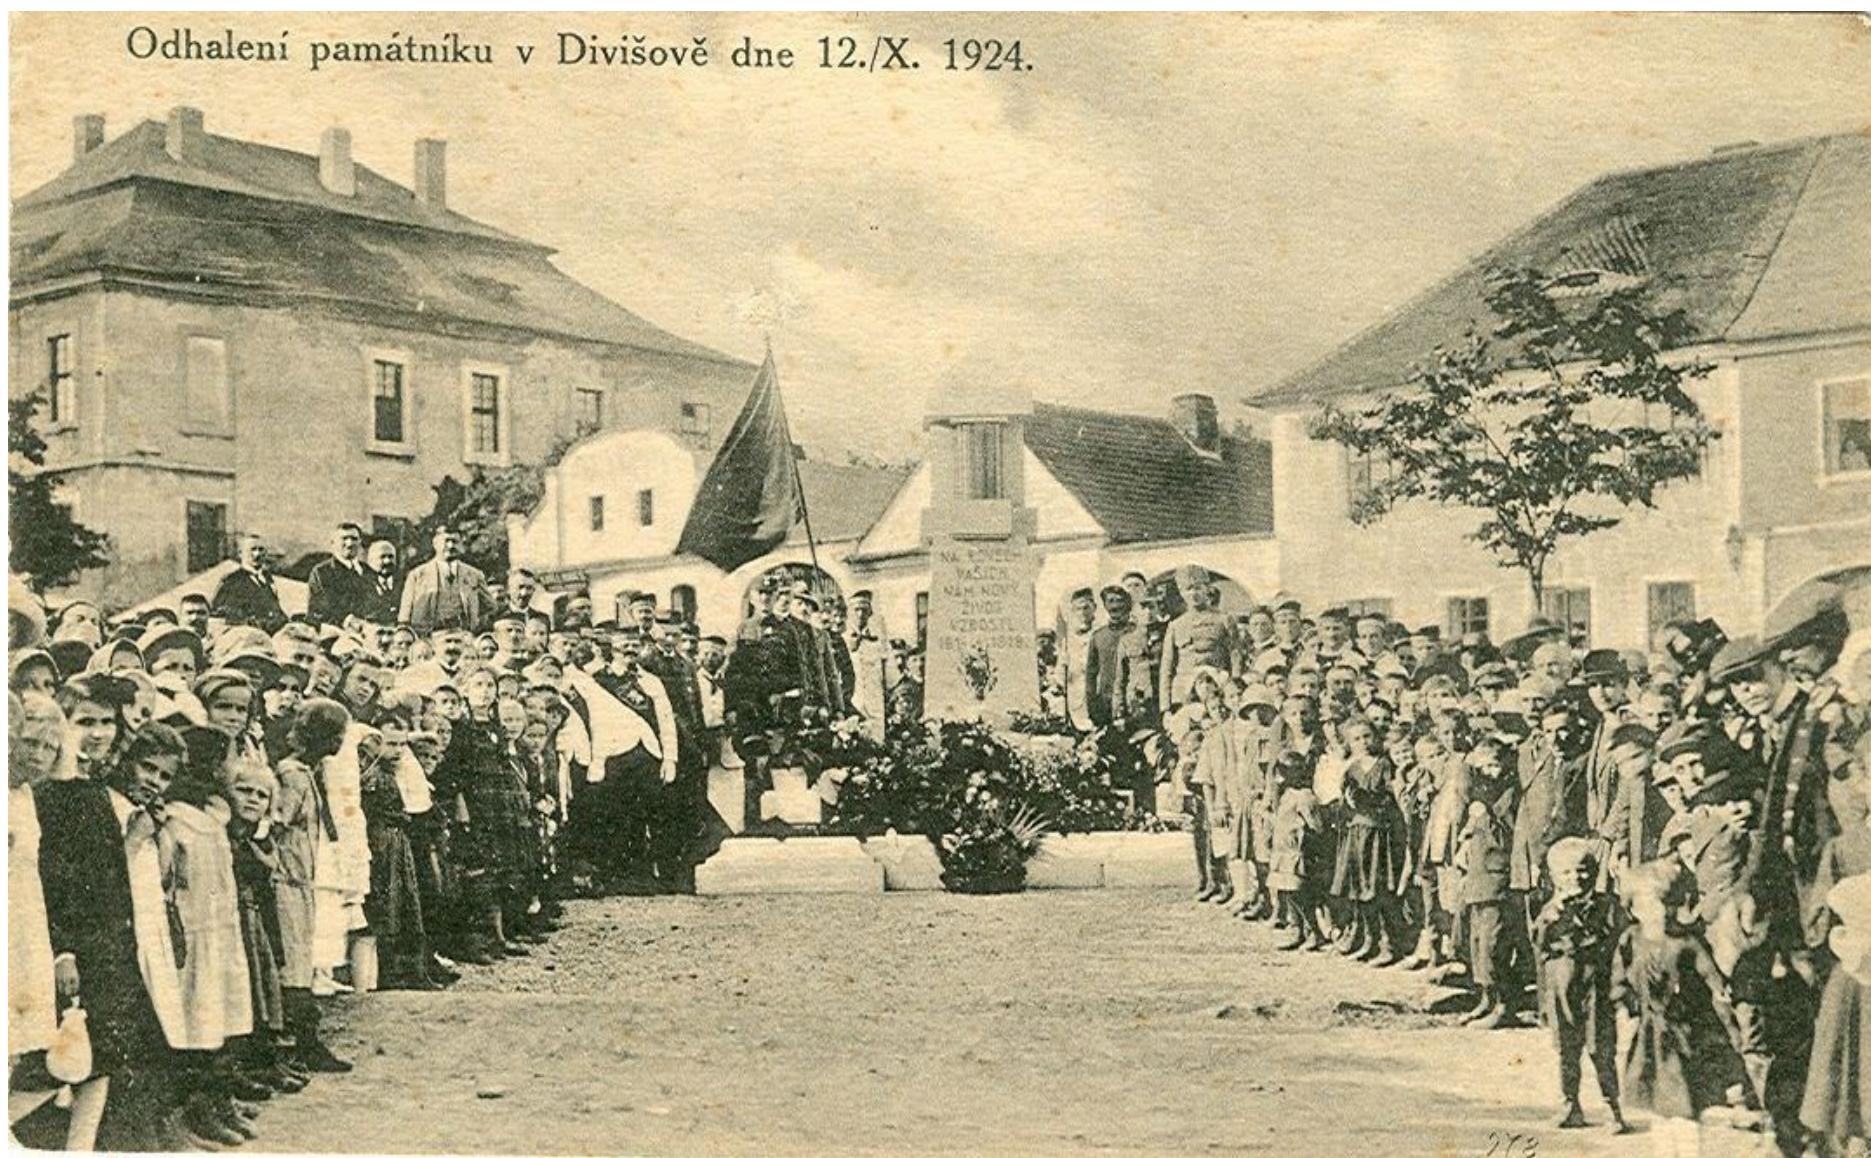

Pozdrav z DIVIŠOVA. - Dolní náměstí.

Divišov: první zmínka r.1218 , pohlednice z r. 1927

Odhalení památníku v Divišově dne 12./X. 1924.

DIVIŠOV. - Náměstí.

(Polychrom)

Nákl. Aloise Meisla.

Divišov. — Dolejší náměstí. Příjezd v úterý 26. 2. 1891 odpoledne
nabojště v 5h 50m. L. K. Weiss

D 15. VII. 907

O Božim Těle 1921.

÷ Divišov ÷

SVĚŽE: NA ZÁTOCI.

svěže:
Hřbitov -
Poboř

Pozdrav z DIVIŠOVA. - Horní náměstí.

Pozdrav z DIVIŠOVA. - Horní náměstí.

Pozdrav z Divišova.